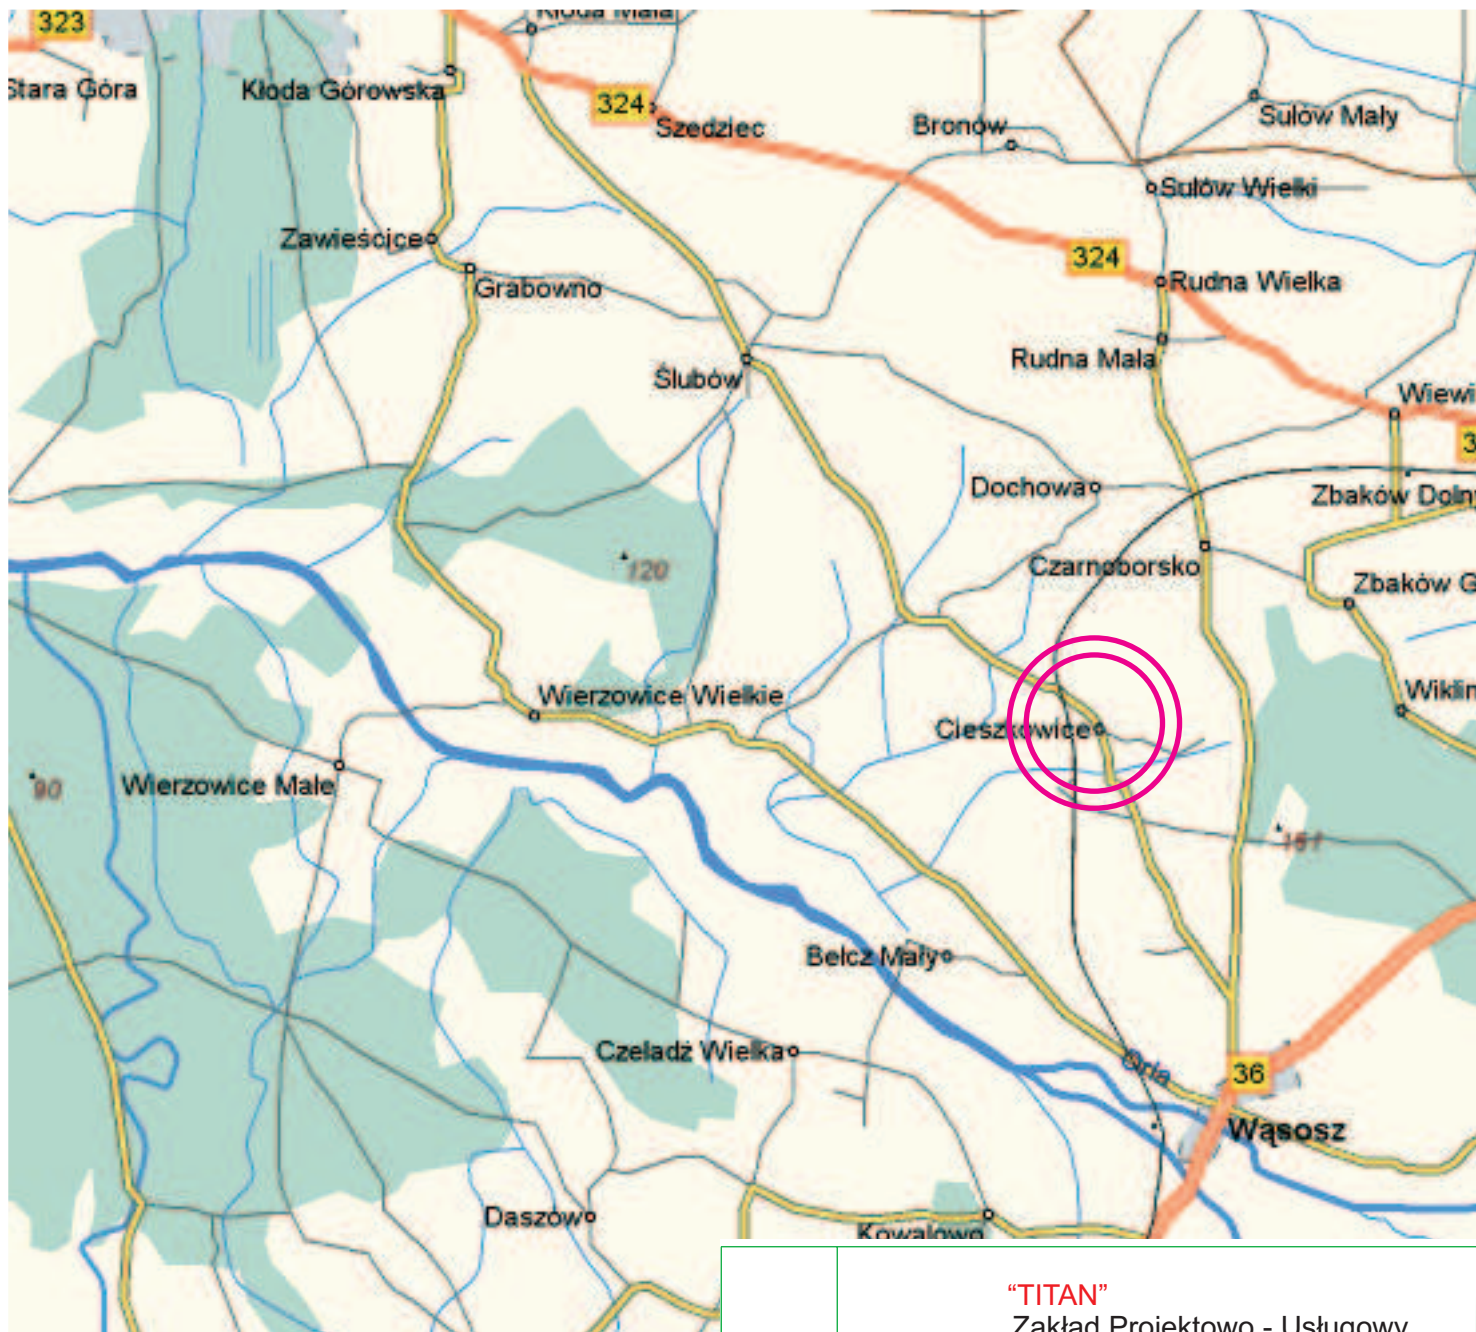

# PLAN ORIENTACYJNY

- lokalizacja robót

jednostka projektowa:	<p><b>"TITAN"</b> Zakład Projektowo - Usługowy 64-100 Leszno ul.Rejtana 40/4</p>	
obiekt:	Cieszkowice - droga dojazdowa do gruntów rolnych	
rysunek:	Plan orientacyjny	rys.nr: <b>1</b>
branża:	drogowa	
adres obiektu:	Cieszkowice, gmina Wąsosz	
inwestor:	Gmina Wąsosz Plac Wolności 17, 56 - 210 Wąsosz	data: sierpień 2007
Projektował: mgr inż. Wiesław Furmaniak		